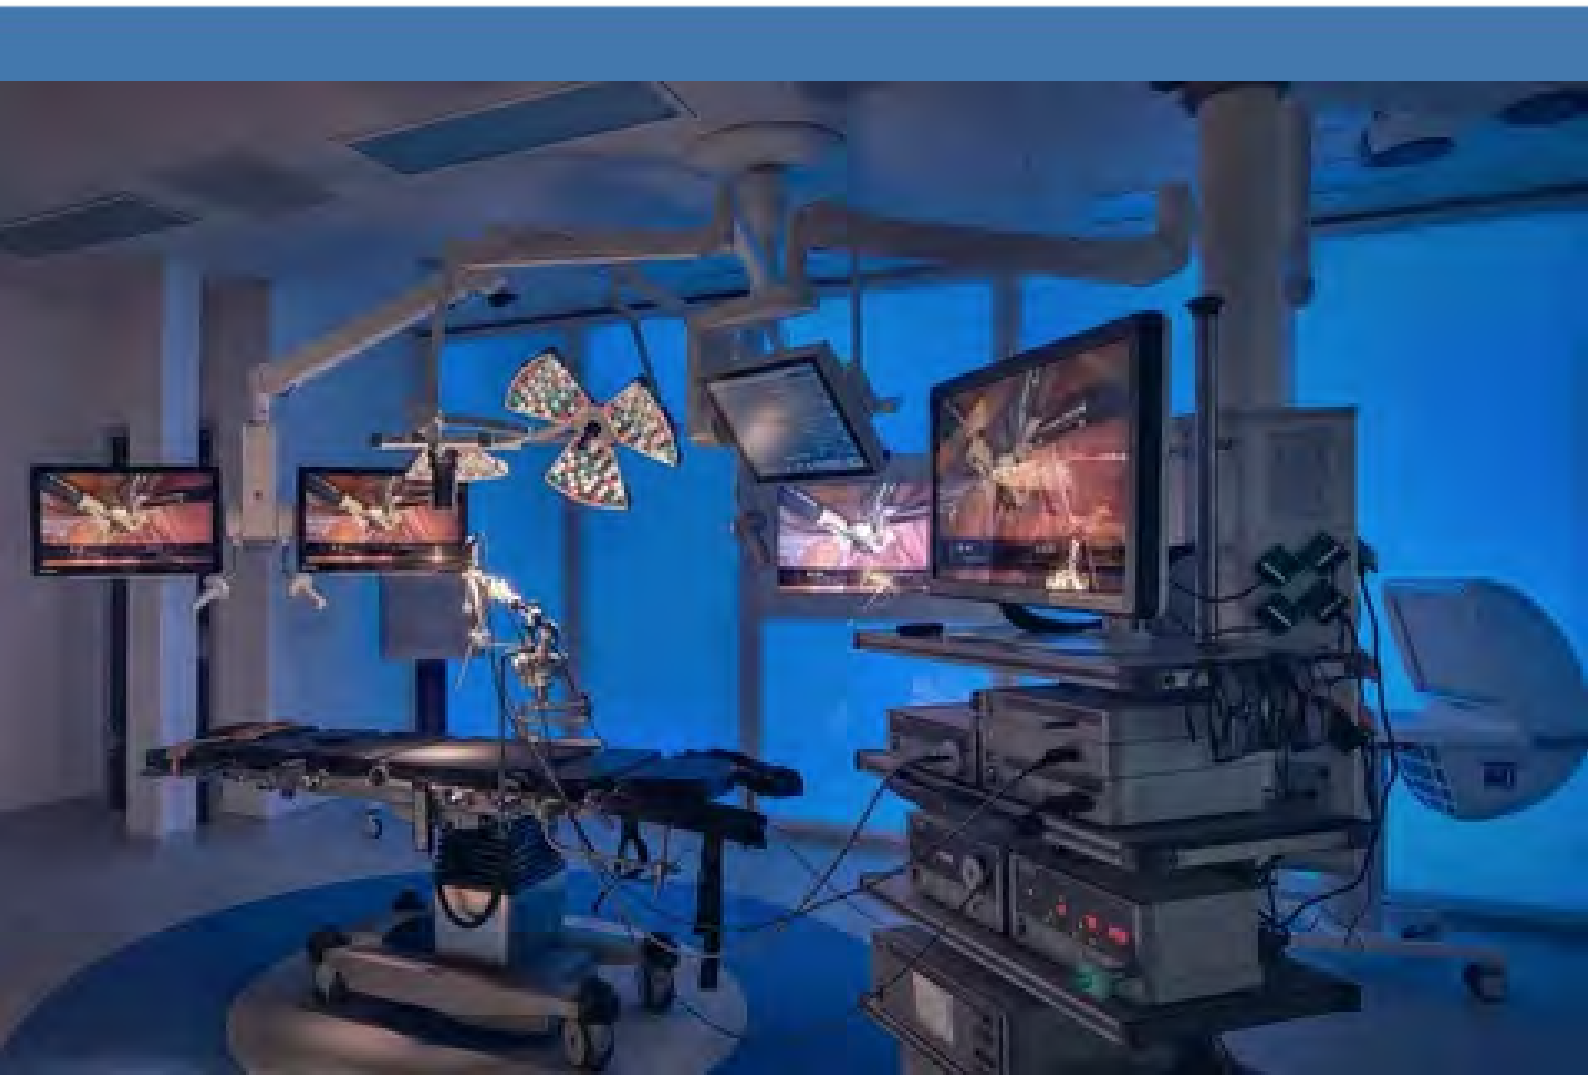

Алматы (7273)495-231
Ангарск (3955)60-70-56
Архангельск (8182)63-90-72
Астрахань (8512)99-46-04
Барнаул (3852)73-04-60
Белгород (4722)40-23-64
Благовещенск (4162)22-76-07
Брянск (4832)59-03-52
Владивосток (423)249-28-31
Владикавказ (8672)28-90-48
Владимир (4922)49-43-18
Волгоград (844)278-03-48
Вологда (8172)26-41-59
Воронеж (473)204-51-73
Екатеринбург (343)384-55-89

Иваново (4932)77-34-06
Ижевск (3412)26-03-58
Иркутск (395)279-98-46
Казань (843)206-01-48
Калининград (4012)72-03-81
Калуга (4842)92-23-67
Кемерово (3842)65-04-62
Киров (8332)68-02-04
Коломна (4966)23-41-49
Кострома (4942)77-07-48
Краснодар (861)203-40-90
Красноярск (391)204-63-61
Курск (4712)77-13-04
Курган (3522)50-90-47
Липецк (4742)52-20-81

Магнитогорск (3519)55-03-13
Москва (495)268-04-70
Мурманск (8152)59-64-93
Набережные Челны (8552)20-53-41
Нижний Новгород (831)429-08-12
Новокузнецк (3843)20-46-81
Ноябрьск (3496)41-32-12
Новосибирск (383)227-86-73
Омск (3812)21-46-40
Орел (4862)44-53-42
Оренбург (3532)37-68-04
Пенза (8412)22-31-16
Петрозаводск (8142)55-98-37
Псков (8112)59-10-37

Пермь (342)205-81-47
Ростов-на-Дону (863)308-18-15
Рязань (4912)46-61-64
Самара (846)206-03-16
Саранск (8342)22-96-24
Санкт-Петербург (812)309-46-40
Саратов (845)249-38-78
Севастополь (8692)22-31-93
Симферополь (3652)67-13-56
Смоленск (4812)29-41-54
Сочи (862)225-72-31
Ставрополь (8652)20-65-13
Сургут (3462)77-98-35
Сыктывкар (8212)25-95-17
Тамбов (4752)50-40-97

Тверь (4822)63-31-35
Тольятти (8482)63-91-07
Томск (3822)98-41-53
Тула (4872)33-79-87
Тюмень (3452)66-21-18
Ульяновск (8422)24-23-59
Улан-Удэ (3012)59-97-51
Уфа (347)229-48-12
Хабаровск (4212)92-98-04
Чебоксары (8352)28-53-07
Челябинск (351)202-03-61
Череповец (8202)49-02-64
Чита (3022)38-34-83
Якутск (4112)23-90-97
Ярославль (4852)69-52-93

Россия +7(495)268-04-70

Казахстан +7(7172)727-132

Киргизия +996(312)96-26-47

<https://maquet.nt-rt.ru> || meq@nt-rt.ru